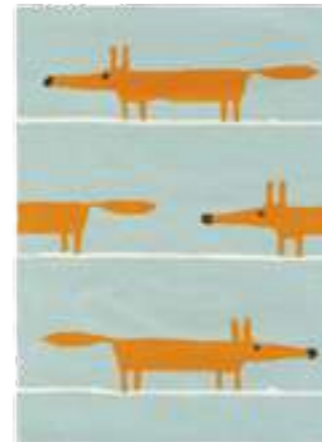

mr fox aqua 25308